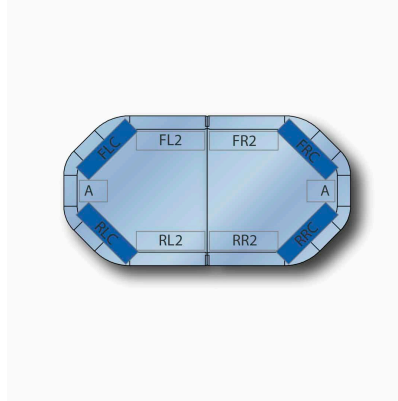

IL N'Y A PAS ENCORE DE CRITIQUES.

REMARQUES