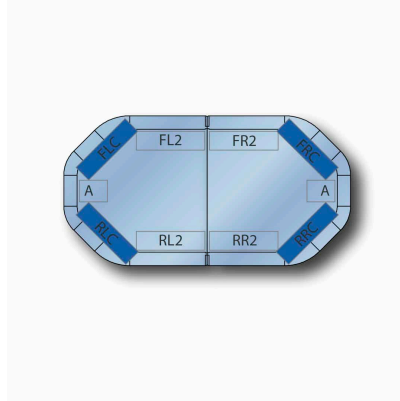

IL N'Y A PAS ENCORE DE CRITIQUES.

REMARQUES