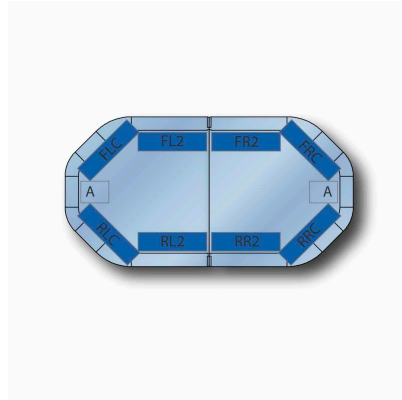

VARIANTES

UGS	Alimentation	Prix
RLLHE60B12V0000004	12V	1 103,00€ HT soit 1 323,60€ TTC
RLLHE60B24V0000005	24V	1 103,00€ HT soit 1 323,60€ TTC

DESCRIPTION DU PRODUIT

Configuration standard : 8 modules aux extrémités (norme R65 Classe 2)
Rampe lumineuse LED extra-plate composée de 72 LEDs en configuration standard

Diffusion parfaite de la lumière sur 360°

Nouveaux modules 6 LEDs au centre (diffusion sur 180°)

2 modules de 12 LEDs à chaque extrémité

Alimentation au choix : 12 ou 24 V CC

Longueurs disponibles : 60, 78, 93, 109, 125, 139, 154 cm

Options disponibles : Double couleur, rampe à défilement, feux latéraux, phares de travail, feux répéteurs, cabochon central blanc, coiffe de couleur ou incolore.

Homologations : ECE R65 TA2, TB2, ECE R10

Maintenance et remplacement des modules simple

Enregistrement du dernier mode de clignotement sélectionné

Protection contre les inversions de polarité

Couleurs de coiffe disponibles : Orange, bleu, rouge et incolore

LEDs disponibles en : Orange, bleu, rouge et blanc

Indice de protection : IP 67

Longueur du faisceau électrique : 4 mètres

Livrée avec fixations standard

Largeur : 331 mm

Hauteur avec fixations : 97 mm

GARANTIE 5 ANS

INFORMATIONS COMPLÉMENTAIRES

Poids 6 kg

Dimensions 331 × 600 × 97 mm

Alimentation

12V, 24V

Code EAN

GALERIE D'IMAGES

IL N'Y A PAS ENCORE DE CRITIQUES.

REMARQUES