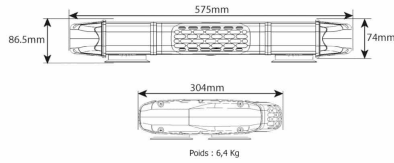

MINI RAMPE VEGA-SPA 53 CM - 39 LEDS - ORANGE - PUBLIC ADDRESS - MAG.

UGS : RLMINIVGSPAOMAG | **Catégories :** [Signalisation lumineuse](#), [Rampes lumineuses](#), [Mini rampes avec sirène intégrée](#)

VARIANTES

UGS	Tonalité	Prix
RLMINIVGASA__AM005	ASA (Ambulance)	2 425,50€ HT soit 2 910,60€ TTC
RLMINIVGWAIL-YE007	Wail-Yelp-HiLo	2 425,50€ HT soit 2 910,60€ TTC

DESCRIPTION DU PRODUIT

Mini rampe avec sirène et microphone Public Address intégrés
Carénage Polycarbonate
Couleur des LED
Couleur du carénage : Bleu
Nombre de LEDs
4 x modules de 9 LED
1 x module de 3 LED à l'arrière (modèles avec sirène uniquement)
2 x modules 3 LED (1 avant + 1 arrière) pour les modèles sans sirène
Mode de clignotement
Mode R65 double flash
Alimentation : 10-30V
Longueur : 530 mm
Hauteur : 67 mm
Hauteur (avec fixations magnétiques) : 86,5
Largeur : 267 mm
Homologation : ECE R65 Classe 1, ECE R10
Livré avec boîtier de commande
Diffusion de messages préenregistrés sur carte SD
Livré avec connecteur de toit et cordon 4 m
Prise allume cigare 2 boutons (modèle magnétique uniquement)

INFORMATIONS COMPLÉMENTAIRES

Poids	8 kg
Dimensions	530 × 267 × 86,5 mm

Tonalité

ASA (Ambulance), Wail-Yelp-HiLo

GALERIE D'IMAGES

IL N'Y A PAS ENCORE DE CRITIQUES.

REMARQUES