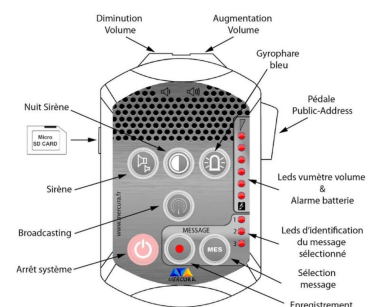

1 x 3.5A (gyrophare)
Température de fonctionnement : -40°C à +85°C
Indice de protection du module et du boîtier de commande : IP42
Homologation : EMC

INFORMATIONS COMPLÉMENTAIRES

Poids	0,7 kg
Tonalité	Ambulance (ASA), Gendarmerie, Police, Sapeurs-Pompiers, UMH (SAMU), Wail, Yelp, HiLo
Code EAN	3760387064900

GALERIE D'IMAGES

IL N'Y A PAS ENCORE DE CRITIQUES.