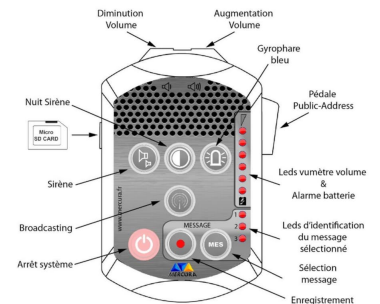

1 x 3.5A (gyrophare)
Température de fonctionnement : -40°C à +85°C
Indice de protection du module et du boîtier de commande : IP42
Homologation : EMC

INFORMATIONS COMPLÉMENTAIRES

Poids

0,7 kg

Tonalité

Ambulance (ASA), Gendarmerie, Police, Sapeurs-Pompiers, UMH (SAMU), Wail, Yelp, HiLo

Code EAN

3760387064900

GALERIE D'IMAGES

IL N'Y A PAS ENCORE DE CRITIQUES.