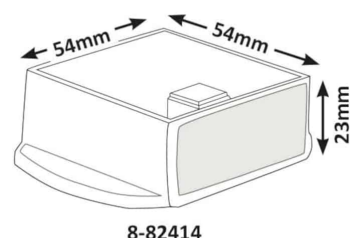

Puissance : 50 W

Poids : 1 kg

Couleur : noir

Matériaux principaux : ABS, Aimant Néodyme

Principales applications : voitures, camions, bateaux

Livré avec supports de fixation

Dimensions : 130 mm (l) x 107 mm (H) x 90 mm (P)1

INFORMATIONS COMPLÉMENTAIRES

Poids

0,9 kg

Tonalité

ASA (Ambulance), Gendarmerie, Police, Pompiers-Wail, Sapeurs-Pompiers, UMH (SAMU), UMH+Ambulance, UMH-Wail, Wail+Yelp

Code EAN

3760387064766

GALERIE D'IMAGES

IL N'Y A PAS ENCORE DE CRITIQUES.