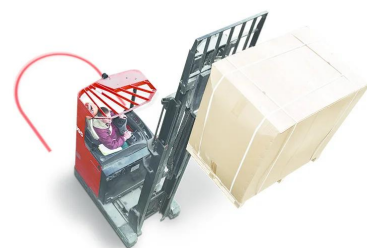

DESCRIPTION DU PRODUIT

Phare projetant un "U" rouge au sol permettant de sécuriser une zone en maintenant les piétons à distance autour d'un chariot élévateur par exemple.

Dimensions : 113 mm (L) x 91 mm (H) x 119 mm (P)

Alimentation : 10/80V

Puissance : 15W

Couleur : Rouge

Fixation : Par 1 vis

Indice de protection : IP 67

INFORMATIONS COMPLÉMENTAIRES

Dimensions

113 × 119 × 91 mm

Code EAN

3760387064940

GALERIE D'IMAGES

IL N'Y A PAS ENCORE DE CRITIQUES.