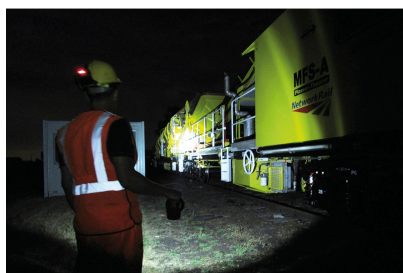

INFORMATIONS COMPLÉMENTAIRES

Poids	0,65 kg
Dimensions	193 × 132 × 117 mm
Emission de CO2 (g/km)	0
Kilométrage	0
Puissance fiscale (CV)	0
Puissance réelle (ch)	0
Code EAN	5060033285473

GALERIE D'IMAGES

IL N'Y A PAS ENCORE DE CRITIQUES.