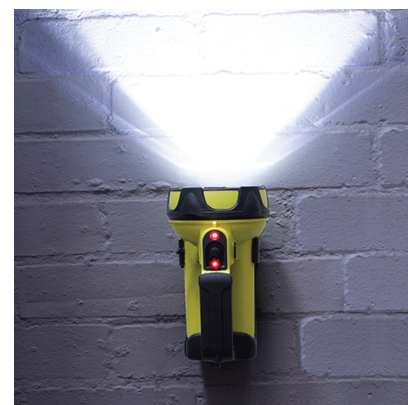

INFORMATIONS COMPLÉMENTAIRES

Poids	0,65 kg
Dimensions	193 × 132 × 117 mm
Emission de CO2 (g/km)	0
Kilométrage	0
Puissance fiscale (CV)	0
Puissance réelle (ch)	0
Code EAN	5060033285473

GALERIE D'IMAGES

IL N'Y A PAS ENCORE DE CRITIQUES.