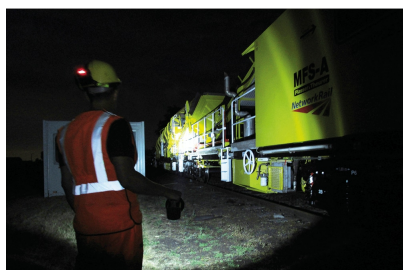

INFORMATIONS COMPLÉMENTAIRES

Poids	0,65 kg
Dimensions	193 × 132 × 117 mm
Emission de CO2 (g/km)	0
Kilométrage	0
Puissance fiscale (CV)	0
Puissance réelle (ch)	0
Code EAN	5060033285473

GALERIE D'IMAGES

IL N'Y A PAS ENCORE DE CRITIQUES.