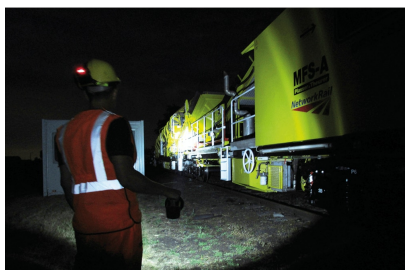

INFORMATIONS COMPLÉMENTAIRES

Poids	0,65 kg
Dimensions	193 × 132 × 117 mm
Emission de CO2 (g/km)	0
Kilométrage	0
Puissance fiscale (CV)	0
Puissance réelle (ch)	0

GALERIE D'IMAGES

IL N'Y A PAS ENCORE DE CRITIQUES.

REMARQUES