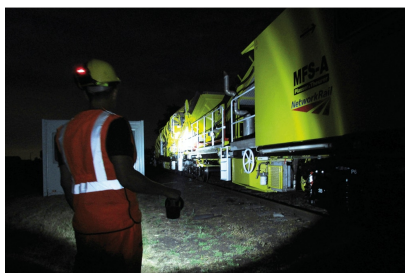

INFORMATIONS COMPLÉMENTAIRES

Poids	0,65 kg
Dimensions	193 × 132 × 117 mm
Emission de CO2 (g/km)	0
Kilométrage	0
Puissance fiscale (CV)	0
Puissance réelle (ch)	0

GALERIE D'IMAGES

IL N'Y A PAS ENCORE DE CRITIQUES.

REMARQUES