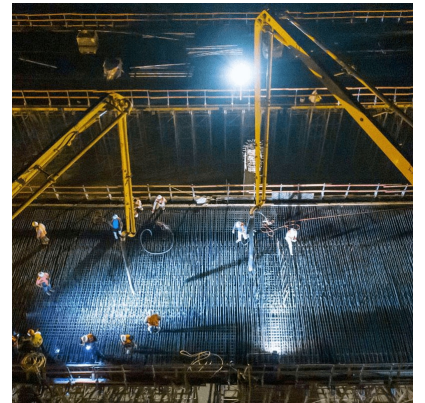

GALERIE D'IMAGES