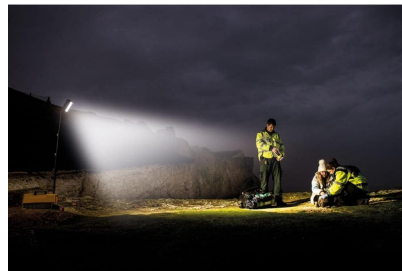

GALERIE D'IMAGES