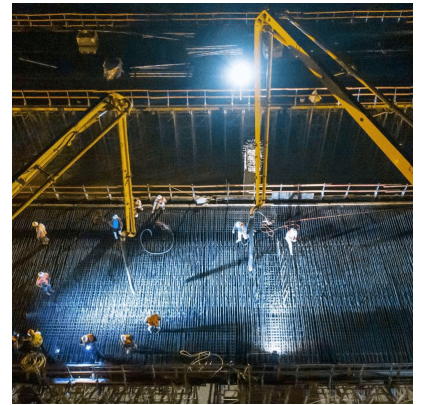

GALERIE D'IMAGES