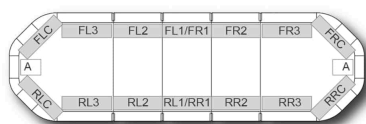

## INFORMATIONS COMPLÉMENTAIRES

|                   |                                  |
|-------------------|----------------------------------|
| <b>Poids</b>      | 10 kg                            |
| <b>Dimensions</b> | 331 × 1087 × 59 mm               |
| <b>Couleur</b>    | Blanc, Bleu, Orange, Rouge, Vert |
| <b>Cabochoon</b>  | De la couleur des LEDs, Incolore |