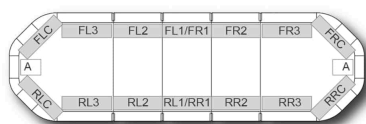

INFORMATIONS COMPLÉMENTAIRES

Poids	10 kg
Dimensions	331 × 1087 × 59 mm
Couleur	Blanc, Bleu, Orange, Rouge, Vert
Cabochoon	De la couleur des LEDs, Incolore

GALERIE D'IMAGES

IL N'Y A PAS ENCORE DE CRITIQUES.