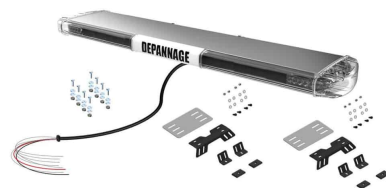

DESCRIPTION DU PRODUIT

Rampe VEGA orange pour véhicules de services

Alimentation : 12/24 V DC

Couleur des LEDs : Orange

Mode de clignotement : Double flash

Matériaux : Cabochon en Polycarbonate / Structure Aluminium

Longueur : 1200 mm

Largeur : 267 mm

Hauteur : 67 mm

Hauteur avec fixations réglables : 137-154 mm

Indice de protection : IK08, IP45

Homologations : ECE R65

Livrée avec fixations réglables noires standard

Existe aussi en version avec répétiteurs de feux, projecteurs latéraux, avant et arrière

INFORMATIONS COMPLÉMENTAIRES

Poids	12 kg
Dimensions	267 × 1200 × 67 mm
Code EAN	3760387065204

GALERIE D'IMAGES