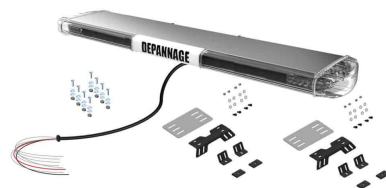

DESCRIPTION DU PRODUIT

Rampe VEGA orange pour véhicules de services

Alimentation : 12/24 V DC

Couleur des LEDs : Orange

Mode de clignotement : Double flash

Matériaux : Cabochon en Polycarbonate / Structure Aluminium

Longueur : 1600 mm

Largeur : 267 mm

Hauteur : 67 mm

Hauteur avec fixations réglables : 137-154 mm

Indice de protection : IK08, IP45

Homologations : ECE R65

Livrée avec fixations réglables noires standard

Existe aussi en version avec répéteurs de feux, projecteurs latéraux, avant et arrière

INFORMATIONS COMPLÉMENTAIRES

Poids	12 kg
Dimensions	1600 × 267 × 67 mm
Code EAN	3760387065153

GALERIE D'IMAGES