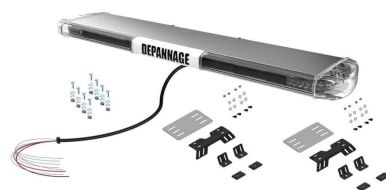

DESCRIPTION DU PRODUIT

Rampe VEGA orange pour véhicules de services

Alimentation : 12/24 V DC

Couleur des LEDs : Orange

Mode de clignotement : Double flash

Matériaux : Cabochon en Polycarbonate / Structure Aluminium

Longueur : 1600 mm

Largeur : 267 mm

Hauteur : 67 mm

Hauteur avec fixations réglables : 137-154 mm

Indice de protection : IK08, IP45

Homologations : ECE R65

Livrée avec fixations réglables noires standard

Existe aussi en version avec répéteurs de feux, projecteurs latéraux, avant et arrière

INFORMATIONS COMPLÉMENTAIRES

Poids	12 kg
Dimensions	1600 × 267 × 67 mm
Code EAN	3760387065153

GALERIE D'IMAGES