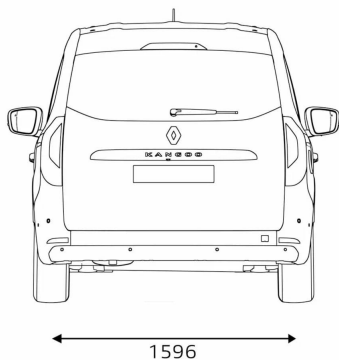

Garantie (mois)	24
Kilométrage	0
Marque	Renault
Masse à vide (kg)	1616
Modèle	Kangoo
Puissance fiscale (CV)	5
Puissance réelle (ch)	100
Vitesse max. (km/h)	168

GALERIE D'IMAGES

IL N'Y A PAS ENCORE DE CRITIQUES.