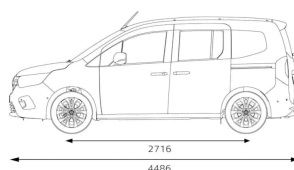

Garantie (mois)	24
Kilométrage	0
Marque	Renault
Masse à vide (kg)	1616
Modèle	Kangoo
Puissance fiscale (CV)	5
Puissance réelle (ch)	100
Vitesse max. (km/h)	168

GALERIE D'IMAGES