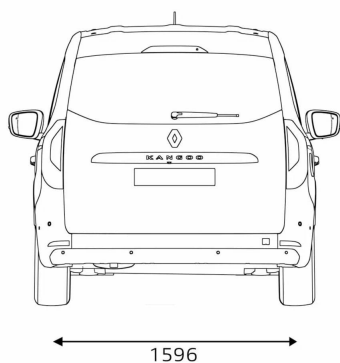

Garantie (mois)	24
Kilométrage	0
Marque	Renault
Masse à vide (kg)	1616
Modèle	Kangoo
Puissance fiscale (CV)	5
Puissance réelle (ch)	100
Vitesse max. (km/h)	168

GALERIE D'IMAGES

IL N'Y A PAS ENCORE DE CRITIQUES.