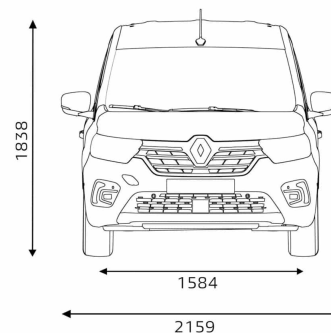

Garantie (mois)	24
Kilométrage	0
Marque	Renault
Masse à vide (kg)	1616
Modèle	Kangoo
Puissance fiscale (CV)	5
Puissance réelle (ch)	100
Vitesse max. (km/h)	168

GALERIE D'IMAGES

IL N'Y A PAS ENCORE DE CRITIQUES.