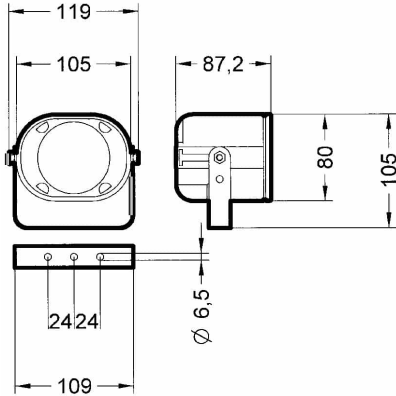

GALERIE D'IMAGES

6 AVIS POUR SIRÈNE COMPACTE TOUT-EN-UN SC108

Anonyme – 2026-03-05 12:44:57

5 sur 5

Super

Eric – 2025-07-23 10:54:35

5 sur 5

Produit conforme et de bonne qualité

Loic Gille – 2024-08-31 11:01:17

5 sur 5

christian CLEMENT – 2024-06-27 15:11:46

5 sur 5