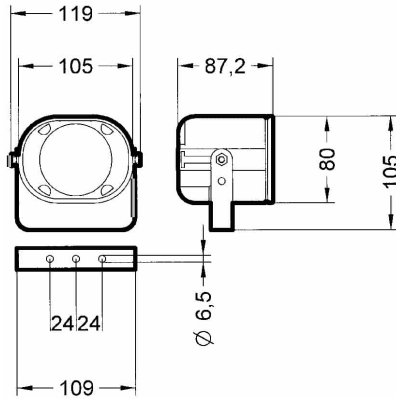

GALERIE D'IMAGES

6 AVIS POUR SIRÈNE COMPACTE TOUT-EN-UN SC108

Anonyme – 2026-03-05 12:44:57

5 sur 5

Super

Eric – 2025-07-23 10:54:35

5 sur 5

Produit conforme et de bonne qualité

Loic Gille – 2024-08-31 11:01:17

5 sur 5

christian CLEMENT – 2024-06-27 15:11:46

5 sur 5