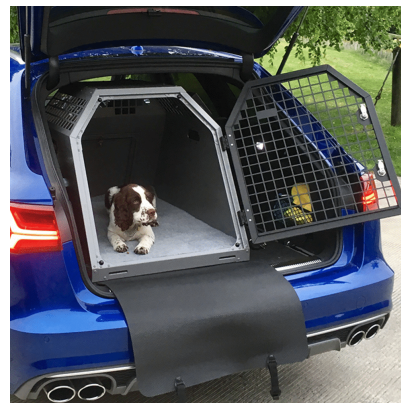

DESCRIPTION DU PRODUIT

Ce tapis de protection a été soigneusement conçu pour être utilisé avec n'importe laquelle de nos cages. Sa finition en caoutchouc antidérapante à haute adhérence aidera à empêcher votre cage de bouger pendant le transport et protégera les pare-chocs peints des dommages causés par l'entrée de votre chien dans le véhicule. Pour faciliter l'utilisation, des clips élastiques sont fixés au tapis afin qu'il puisse être accroché à la porte de la cage lorsqu'il n'est pas utilisé.

Contrairement à d'autres tapis de protection pare-chocs concurrents, il s'agit d'un tapis moulés résistants aux UV, renforcés de fibres, et non simplement découpés à partir d'un rouleau de tapis ordinaire de 3 mm, leur résistance et leur qualité sont inégalées. se

INFORMATIONS COMPLÉMENTAIRES

Dimensions

1200 × 635 × 3 mm

Code EAN

3760387065149

GALERIE D'IMAGES

IL N'Y A PAS ENCORE DE CRITIQUES.