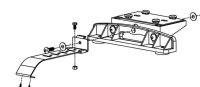

**SKU:** KITFIXBARRE007

**Longueur (mm) :** 300

**Largeur/Prof. (mm) :** 50

**FIXATIONS SUPERS  
MAGNÉTIQUES AVEC  
PRISE ALLUME-CIGARE LM**

**SKU:** EM102RFSS4-LM

**FIXATIONS SEMI-  
PERMANENTES POUR  
RAMPE MEGA-FLASH**