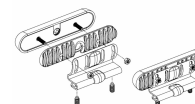

SKU: MICROLEDKITFIXL

**FIXATION EN L POUR FEU
HB6/ID26/LP26/MS26**

SKU: FIX26

**FIXATION EN L À 2
NIVEAUX POUR FEU OV9**

SKU: FIXL2OV9

**FIXATION EDGE CLIP
POUR FEU MPOWER**

SKU: SOSMPOWERFIXEDGE

**FIXATION COURBÉE POUR
FEU FX6**