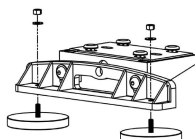

**FIXATIONS SUPERS
MAGNÉTIQUES AVEC
PRISE ALLUME-CIGARE LM**

SKU: EM102RFSS4-LM