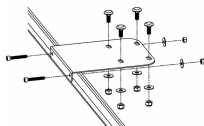

**SKU:** KITFIXBARRE007

**Longueur (mm) :** 300

**Largeur/Prof. (mm) :** 50

**FIXATIONS SUPERS  
MAGNÉTIQUES AVEC  
PRISE ALLUME-CIGARE LM**

**SKU:** EM102RFSS4-LM

**FIXATIONS SEMI-  
PERMANENTES POUR  
RAMPE MEGA-FLASH**

**SKU:** EM108GMUF

Hauteur (mm) : 45

**FIXATIONS BARRE DE TOIT TRANSVERSALE THULE POUR RAMPE MEGA-FLASH**

**SKU:** EM108TRC

**FIXATIONS BARRE DE TOIT LONGITUDINALE POUR RAMPE MEGA-FLASH**

**SKU:** EM108RRB