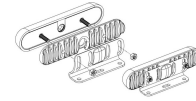

**FIXATION ORIENTABLE
POUR FEU MPOWER**

SKU: SOSMPOWERFIXADJ