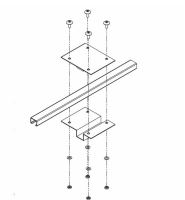

**SKU:** KITFIXBARRE007

**Longueur (mm) :** 300

**Largeur/Prof. (mm) :** 50

**FIXATIONS SUPERS  
MAGNÉTIQUES AVEC  
PRISE ALLUME-CIGARE LM**

**SKU:** EM102RFSS4-LM

**FIXATIONS SEMI-  
PERMANENTES POUR  
RAMPE MEGA-FLASH**

**SKU:** EM108GMUF

Hauteur (mm) : 45

**FIXATIONS BARRE DE TOIT TRANSVERSALE THULE POUR RAMPE MEGA-FLASH**

**SKU:** EM108TRC

**FIXATIONS BARRE DE TOIT LONGITUDINALE POUR RAMPE MEGA-FLASH**

**SKU:** EM108RRB