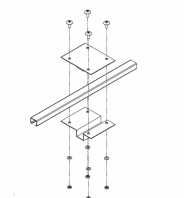

Largeur/Prof. (mm) : 145

Hauteur (mm) : 115

**KIT DE 2 FIXATIONS
ADHÉSIVES POUR BARRE
DE SIGNALISATION**

SKU: KITFIXBARRE007

Longueur (mm) : 300

Largeur/Prof. (mm) : 50

**FIXATIONS SUPERS
MAGNÉTIQUES AVEC
PRISE ALLUME-CIGARE LM**

SKU: EM102RFSS4-LM

**FIXATIONS SEMI-
PERMANENTES POUR
RAMPE MEGA-FLASH**

SKU: EM108GMUF

Hauteur (mm) : 45

FIXATIONS BARRE DE TOIT TRANSVERSALE THULE POUR RAMPE MEGA-FLASH

SKU: EM108TRC

FIXATIONS BARRE DE TOIT LONGITUDINALE POUR RAMPE MEGA-FLASH