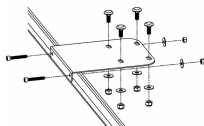

FIXATIONS BARRE DE TOIT LONGITUDINALE POUR RAMPE MEGA-FLASH

SKU: EM108RRB