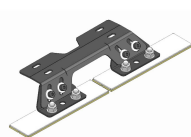

**KIT DE FIXATIONS
ADAPTATIVES À COLLER
POUR RAMPE FX**

SKU: KITFIXADAPACOLLER