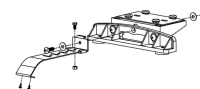

**FIXATIONS SEMI-
PERMANENTES POUR
RAMPE MEGA-FLASH**

SKU: EM108GMUF