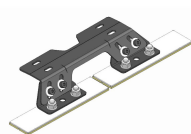

SKU: KITFIXBARRE027

**KIT DE FIXATIONS
BERLINGO/PARTNER
(2008) POUR BARRE DE
SIGNALISATION**

SKU: KITFIXBARRE036

**KIT DE FIXATIONS
ADAPTATIVES
RÉHAUSSÉE À COLLER
POUR RAMPE FX**

SKU: KITFIXADAPRACOLLER

**KIT DE FIXATIONS
ADAPTATIVES À COLLER
POUR RAMPE FX**