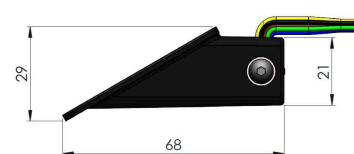

INFORMATIONS COMPLÉMENTAIRES

Poids	0,1 kg
Dimensions	68 × 135 × 29 mm
Code EAN	
Couleur	Blanc, Bleu, Orange, Rouge, Vert

GALERIE D'IMAGES