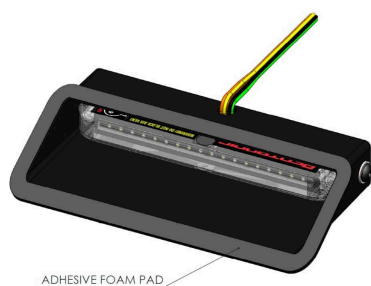

INFORMATIONS COMPLÉMENTAIRES

Poids	0,1 kg
Dimensions	68 × 135 × 29 mm
Code EAN	
Couleur	Blanc, Bleu, Orange, Rouge, Vert

GALERIE D'IMAGES

IL N'Y A PAS ENCORE DE CRITIQUES.