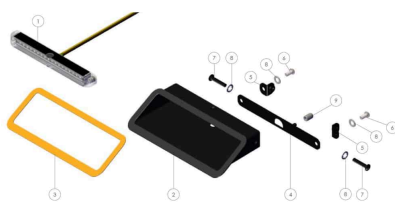

INFORMATIONS COMPLÉMENTAIRES

Poids	0,1 kg
Dimensions	68 × 135 × 29 mm
Code EAN	
Couleur	Blanc, Bleu, Orange, Rouge, Vert

GALERIE D'IMAGES

IL N'Y A PAS ENCORE DE CRITIQUES.